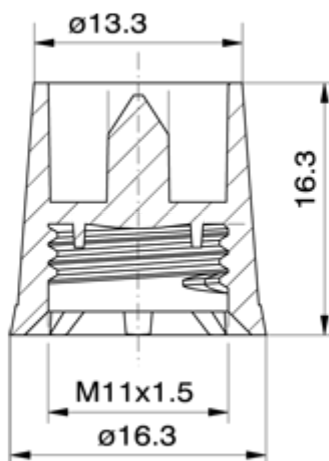

## NAKRĘTKA M11Ø16 STOŻEK

Screw:	M11X1,5
Sealing:	Yes
Puncher:	Yes
Matching tube (diameter):	22 mm, 28 mm, 30 mm, 35 mm, 40 mm

### Dane ogólne

Górna średnica [mm]	Dolna średnica [mm]	Wysokość [mm]	Uszczelnienie	Przebijak
13,3	16,3	16,3	tak	tak

Screw:

M11X1,5

Sealing:

Yes

Puncher:

Yes

Matching tube (diameter):

22 mm, 28 mm, 30 mm, 35 mm, 40 mm